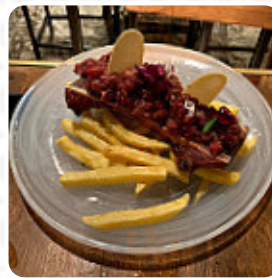

Aquí encontrarás el **menú de Nas Coca** en Alicante. Actualmente hay 23 platos y bebidas en el menú. **ofertas cambiantes** puedes consultarlas por teléfono. Qué le gusta a **User** de Nas Coca:

en general, ¡todos muy ricos! resaltar la pluma que fue increíble. como punto negativo, me parece que la cantidad de papas era escasa, pagas 10€ aprox y no cuesta nada poner una ración ligeramente mayor. el resto fue grande y muy razonable precio de calidad. [leer más](#). Lo que no le gusta a **User** de Nas Coca:

La chica que nos atendió con gafas y dos coletas fue encantadora La comida exquisita y servido en tiempo perfecto, respetando tiempos Un restaurante muy bonito decorado y agradable en la estancia Volveremos seguro [leer más](#). Nas Coca de Alicante es popular por sus sabrosas hamburguesas, con las que se sirven *crujientes papas fritas, ensaladas y otros acompañamientos*, el paladar también disfruta de ligeros platos digestibles mediterráneos comidas que están para elegir. Si aún puedes tomar un postre algo un postre, Nas Coca no decepciona con su gran selección de postres, Especialmentetambién con las bocaditas, Tapas, no puedes hacer nada en absoluto mal, porque aquí hay algo para todos los gustos.