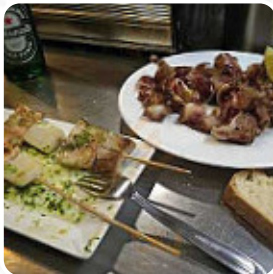

Carta de menús Meson La Farola

<https://carta.menu>

Calle Mayor 66, Moratalla I-30440, España, Spain

+34617887817 - <https://www.facebook.com/Mes%C3%B3n-La-Farola-824259847616351/>

Aquí encontrarás el [menú de Meson La Farola](#) en Moratalla. Actualmente hay 17 comidas y bebidas en la lista. [ofertas cambiantes](#) puedes consultarlas por teléfono. Qué le gusta a [User](#) de Meson La Farola: Los recién llegados a la ciudad, no sabíamos dónde comer y un local nos aconsejó este lugar. ubicado en un lugar rectangular, donde supongo que establecerán mesas pero esta vez no. el lugar es pequeño con otro anexo que hace de comedor con capacidad para unas 30 personas (altura del techo jota y decoración elemental). Carta básica de raciones relacionadas por el cocinero que estaba muy atento. el camarero que llegó m... [leer más](#). Los espacios en el lugar son accesibles y también pueden ser utilizados con una silla de ruedas o discapacidades físicas, dependiendo del estado del tiempo también puedes sentarte afuera y comer. El Meson La Farola de [Moratalla](#) ofrece varios sabrosos platos de mariscos menús, por la mañana aquí se sirve un sabroso desayuno. Incluso si uno solo tiene no tanta hambre, puede disfrutar de uno de los finos **sándwiches**, una pequeña ensalada o algún otro snack, menús de España, cautivan a los clientes con sus **deliciosas dulces y picantes salsas y especias**.

Carta de menús Meson La Farola

Snacks

CROQUETAS

Sandwiches

JAMÓN Y QUESO

Fingerfood

CALAMARES

Indio

Platos principales

CALAMARI

ENSALADA

Tapas

PATATAS BRAVAS

ENSALADILLA RUSA

Este tipo de platos se sirven

ENSALADA