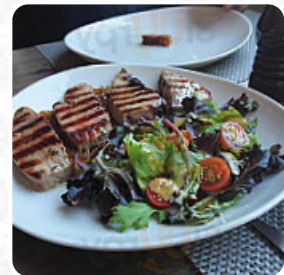

## ***Carta de menús El 9 Brasserie***

<https://carta.menu>

Paseo Acacias, 49, Madrid I-28005, España, Spain

+34911997671 - <https://www.facebook.com/el9brasserie/>

La carta de El 9 Brasserie 's de Madrid incluye 17 comidas. En promedio los comidas o bebidas en la [carta](#) cuestan aproximadamente 14 €. Las categorías pueden ser visualizadas en la carta de menú a continuación.