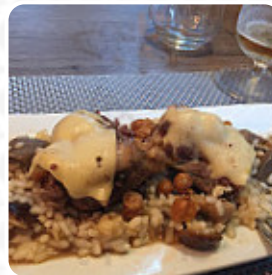

## ***Carta de menús El 9 Brasserie***

<https://carta.menu>

Paseo Acacias, 49, Madrid I-28005, España, Spain

+34911997671 - <https://www.facebook.com/el9brasserie/>

La carta de El 9 Brasserie 's de Madrid incluye 17 comidas. En promedio los comidas o bebidas en la [carta](#) cuestan aproximadamente 14 €. Las categorías pueden ser visualizadas en la carta de menú a continuación.