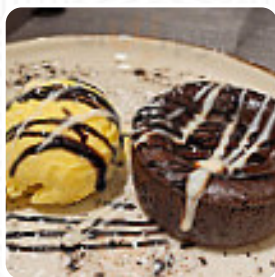

Carta de menús Hamachi Sushi

<https://carta.menu>

Calle Del Cardenal Tavera 2, Madrid I-28050, España, Spain

+34910166210

En esta website encontrarás el [menú completo Hamachi Sushi](#) de Madrid. Actualmente hay **17** platos y bebidas disponibles. Para ofertas estacionales o semanales por favor contacta directamente con el propietario del restaurante. También puedes contactarlo a través de su sitio web. Qué le gusta a [User](#) de Hamachi [Sushi](#): ¡He encantado! diferentes sabores, sushi flameado para derretirse todo lo que hemos probado super sabroso! dos personas, parece razonable precio de calidad (con vino que siempre sube un poco) ¡volvemos! [leer más](#). En

Hamachi Sushi en Madrid puedes esperar innovadoras combinaciones de diferentes productos - todo en armonía con la idea de una sensacional cocina fusión, fino son particularmente [Sushi](#) y especialidades como Inside-Out por los que es conocido este local. La *cocina fusión asiática* es también una parte importante de Hamachi Sushi. Para aquellos a quienes la normal y generalmente conocida platos les resulta aburrida, deberían deberían abordarla con un espíritu de experimentación y probar alguna inesperada combinación de ingredientes para comer, y se utiliza mucho vegetales frescos del día, pescado y carne para **saludables platos japoneses preparar**.