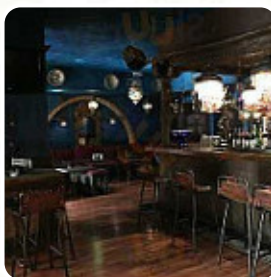

Un completo menú de Pub Larache de Torrejón de Ardoz con todos los 17 comidas y bebidas lo encontrarás aquí en la lista. Para *ofertas estacionales o semanales* por favor contacta por teléfono o a través de los datos de contacto en el sitio web con el dueño. Qué le gusta a [User](#) de Pub Larache:

Yo he ido mucho por motivos profesionales de mi hijo pero debo decir que me encanta, buena gente, buen ambiente, buena música, la atención exquisita lo recomiendo 100 por 100 no os va a defraudar en sitio [leer más](#).

Los espacios en el restaurante son accesibles y también pueden ser utilizados con una silla de ruedas o discapacidades físicas, dependiendo del estado del tiempo también puedes sentarte afuera y comer y beber. Wlan está disponible gratis. El restaurante te mimas con un poquito de esto y un poquito de aquello con sus conocidas Tapas, generalmente, los platos se preparan **rápido y frescos** para ti. Naturalmente, la bebida correcta con la comida a veces es crucial; este Gastropub sirve una gran gama de deliciosas y locales bebidas alcohólicas como cerveza o vino, También puedes relajarte en el bar con una **cerveza fría** u otras bebidas alcohólicas y no alcohólicas.