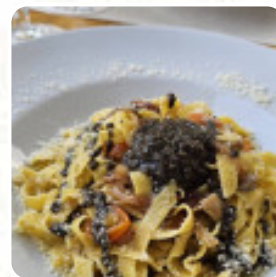

Carta de menús El Maquito

<https://carta.menu>

Avda. Magalluf, Magaluf I-07181, España, Spain
(+34)971133117,(+34)971198567 - <https://balcon.es/>

Aquí encontrarás el [menú de El Maquito](#) en Magaluf. Actualmente hay 17 platos y bebidas en el menú. Ofertas estacionales o semanales puedes consultarlas por teléfono. Qué le gusta a [Deszcz](#) de El Maquito: Gran comida y servicio. Hemos estado allí tres veces durante nuestra semana en Magaluf, la mejor comida que hemos probado allí. Se tarda un poco en conseguir el plato pero vale la pena la espera Tipo de comida: Almuerzo Precio por persona: €20–30 Alimentación: 5 Servicio: 5 Atmósfera: 5 [leer más](#). El restaurante y sus instalaciones son accesibles y, por lo tanto, también pueden ser utilizados con una silla de ruedas o discapacidades fisiológicas, dependiendo del clima también puedes sentarte afuera y dejarte atender. El Maquito de Magaluf es un buen lugar como bar, si después de **finalizar el día laboral aún quieres una cerveza** y pasar tiempo con amigos, también la deliciosa [pizza](#), que se hornea fresca de manera original en el horno de leña, no deberías perderte. Entre los invitados también es popular la [versátil, fina cocina mexicana](#), en la que principalmente se utilizan maíz, frijoles y chiles picantes, y te espera auténtica **cocina italiana** con clásicos como [pizza](#) y pasta.

Carta de menús El Maquito

Ensaladas

ENSALADA CAPRESE

Süße Desserts

TIRAMISU

Starters & Salads

APERITIVOS

Main Course

QUESO

CARNE

Pasta

CARBONARA

RAVIOLES

ESPAGUETI CARBONARA

Este tipo de platos se sirven

PEZ