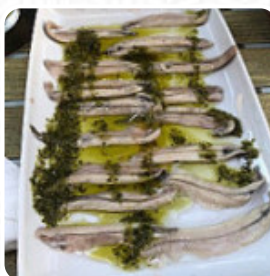

En esta sitio web encontrarás el menú completo La Taberna De El Monje de Las Palmas de Gran Canaria. Actualmente hay 17 comidas y bebidas a la venta. Para ofertas estacionales o semanales por favor contacta directamente con el dueño del restaurante. También puedes contactarlo a través de su sitio web. Qué le gusta a [User](#) de La Taberna De El Monje:

Los anfitriones eran muy amistosos, era obvio que había un lugar para disfrutar de los locales y a menudo venir.

La comida es típica local, bien preparada, por lo que se convierte en un lugar hermoso para saborear platos locales! [leer más](#). Una visita a La Taberna De El Monje es especialmente valiosa debido a la extensa variedad de especialidades de café y té, los clientes aman tener la oportunidad de ver los últimos juegos o carreras en la gran televisión en este **bar deportivo** ver, además de disfrutar de la comida y las bebidas. El local ofrece una hermosa diversidad de **picantes tapas**, que sin duda vale la pena probar, fresco *asado* es como se cocina la carne aquí a la llama abierta.