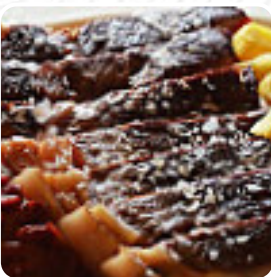

## ***Carta de menús A Queimada***

<https://carta.menu>

Calle Canal De Tauste, S/N Poligono Industrial La Barrena, Tudela, Spain  
**+34948403457 - <http://restauranteaqueimada.es/>**

Aquí encontrarás el **menú de A Queimada** en Tudela. Actualmente hay 13 menús y bebidas en el menú. **Ofertas estacionales o semanales** puedes consultarlas por teléfono. Qué le gusta a [User](#) de A Queimada: Espectacular en todos los sentidos! Carta muy variada, primera calidad de los productos y un ambiente muy cercano y agradable. Las camareras estuvieron pendientes en todo momento de nosotros y el propietario estuvo interesándose continuamente por la comida y servicio. Un 10. Recomendamos 100% el pulpo a la gallega y la chuleta de vaca, sin palabras [leer más](#). Los espacios en el restaurante son accesibles y también pueden ser utilizados con una silla de ruedas o limitaciones físicas, dependiendo del estado del tiempo también puedes sentarte afuera y tomar algo. A Queimada de Tudela es un buen lugar para un bar, si después de *finalizar el día laboral quieres beber una cerveza* y sentarte con amigos o solo, con sus sabrosas dulces y picantes salsas y especias, las menús españolas son las favoritas de los invitados. Si aún puedes tomar un postre algo un postre, A Queimada no decepciona con su gran selección de postres, además, hay ligeros platos mediterráneos platillos para elegir.