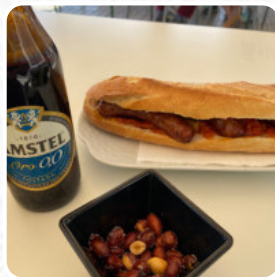

Aquí encontrarás el [menú de Cafeteria Valencia 20](#) en Altura. Actualmente hay 16 menús y bebidas en la carta.

Ofertas estacionales o semanales puedes consultarlas por teléfono. Qué le gusta a [User](#) de Cafeteria Valencia 20:

muy buenos aperitivos, la atención de la camarera también. Lo menos que entiendo es que los hombres usan el baño de mujeres y encima son un montón de zorros. Sería mejor poner una llave. [leer más](#). Lo que no le gusta a

[User](#) de Cafeteria Valencia 20:

El lugar inmejorable dentro de la joya modernista del mercado. Su estructura de hierro es una maravilla arquitectónica. Productos de calidad. Precio a todas luces excesivo. Carísimo. Trato amable y educado. [leer más](#). En Cafeteria Valencia 20 en Altura hay por la mañana un opulento brunch, donde puedes a tu gustodisfrutar, Especialmentetambién con las bocaditas, *Tapas*, no puedes hacer absolutamente nada mal, porque aquí hay algo para cada sabor. Si aún puedes tomar un postre algo un postre, Cafeteria Valencia 20 no decepciona con su gran **selección de postres**, Además, la carta de bebidas en este lugar es excepcional y ofrece una considerable y completa selección tanto de cervezas locales como internacionales, que definitivamente vale la pena probar.