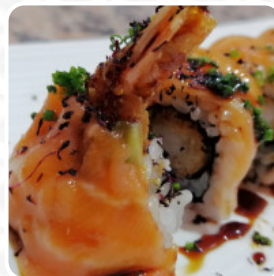

Carta de menús Koemi Street Sushi

<https://carta.menu>

Carrer Del País Valencià, 07800 Eivissa, Spain, Ibiza
+34971192562 - <http://www.koemistreetsushibar.com>

Aquí encontrarás el menú de Koemi Street [Sushi](#) en Ibiza. Actualmente hay **16** menús y bebidas en el menú. **ofertas cambiantes** puedes consultarlas por teléfono. Qué le gusta a [User](#) de Koemi Street [Sushi](#):
Uno de los mejores restaurantes de [sushi](#) de la isla. Producto fresquísimo, sabores increíbles, ambiente acogedor y excelente servicio. Del [sushi](#) no se puede decir nada más que wow de exquisito y muy bien ejecutado, me encanta la fusión de sabores de los demás platos que probé, y la sopa Thai la mejor hasta ahora para mí. El servicio de delivery muy bueno también. [leer más](#). El local y sus instalaciones son accesibles y, por lo tanto, también pueden ser utilizados con una silla de ruedas o discapacidades físicas, dependiendo del clima también puedes sentarte afuera y comer y beber. Wlan está disponible sin cargo adicional. Para aquellos que quieran después de finalizar el día laboral un cóctel y pasar tiempo con amigos, Koemi Street [Sushi](#) de Ibiza es un buen bar, Particularmente sabroso son también los [Sushi](#) y especialidades como *Te-Maki* de este local. Koemi Street [Sushi](#) apuesta en su fácil de digerir cocina japonesa por un montón de verduras frescas, pescado y carne, Además, la carta de bebidas en este local es impresionante y ofrece una buena y completa variedad de cervezas de la zona y del mundo, que definitivamente vale la pena probar.

Carta de menús Koemi Street Sushi

Pasta

YAKISOBA

Pizza

FUSIÓN

Platos principales

SUSHI

Postres

ARROZ CON LECHE

Especialidades asiáticas

EDAMAME

Soup_A

TOM KHA

Este tipo de platos se sirven

SOPA

Restaurant Category