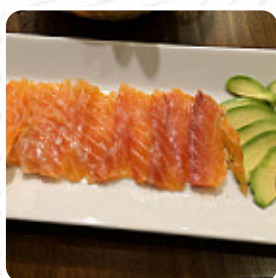

Un extenso [menú de La Taberna De Rafa](#) de Madrid con todos los 9 comidas y bebidas lo encontrarás aquí en el menú. Para *ofertas cambiantes* por favor contacta por teléfono o a través de los datos de contacto en el sitio web con el dueño. Qué le gusta a [User](#) de La Taberna De Rafa:

enorme nueva esquina en la rica calle portuaria. típica taberna de toda la vida, con tapas castas y buena cerveza! de los lugares que vale la pena cruzar madrid para disfrutarlo! [leer más](#). Lo que no le gusta a [User](#) de La Taberna De Rafa:

el rafa tavern es un gran lugar para reunirse con sus amigos o familiares y pasar un momento inolvidable se encuentra en la ciudad de madrid su decoración es magnífica, está en madera vieja y ladrillos ofrece una amplia variedad de tapas y una increíble cantidad de vinos. [leer más](#). En el restaurante encontrarás un poquito de esto y un poquito de aquello, acompañado de sus apreciadas Tapas, a los visitantes les encantan las recetass españolas con sus sabrosas dulces y picantes salsas y especias.