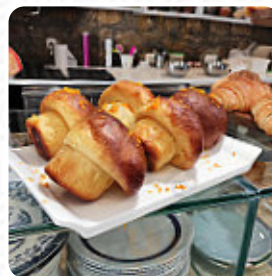

Aquí encontrarás el [menú de El Jardin De Yume](#) en Avilés. Actualmente hay 17 menús y bebidas en la lista. Ofertas estacionales o semanales puedes consultarlas por teléfono. El local también ofrece la posibilidad de sentarse al aire libre y ser atendido si el clima es bueno, y hay gratuito W-LAN. Lo que no le gusta a [User](#) de El Jardin De Yume:

Las vistas son estupenda. Absolutamente recomendada la visita. Sin duda volveré a parar. Fui con una buena amiga y me encantó el lugar, por suerte ella vive en Avilés y conoce la zona con lo cual no dudó en llevarme. Recomendado total. [leer más](#). El Jardin De Yume se encuentra en Avilés y es un restaurante que sirve dulce y picante platos españoles clásicos, además, hay buenos platos **mediterráneos menús** en el menú. No debemos dejar de tener en cuenta la extensa variedad de especialidades de café y té en este local, aquí encontrarás además de dulces horneados y pastel, también pequeños snacks y **bebidas frías y bebidas calientes**.