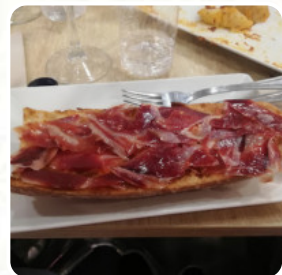

Carta de menús Enrique Tomas

<https://carta.menu>

Avinguda Del Baix Llobregat, El Prat de Llobregat, Spain
+34934719163 - <https://www.enriquetomas.com/>

En esta sitio web encontrarás el menú completo Enrique Tomas de El Prat de Llobregat. Actualmente hay 17 platos y bebidas disponibles. Para *ofertas cambiantes* por favor contacta directamente con el propietario del restaurante. También puedes contactarlo a través de su sitio web. Qué le gusta a User de Enrique Tomas: El camarero súper atento y simpático. Nos comentó que están de prueba con un robot que trae y se lleva los platos vacíos, súper cómodo todo. Sin duda alguna volveremos, no lo dudo. [leer más](#). Los instalaciones en el restaurante son accesibles y también pueden ser utilizados con una silla de ruedas o discapacidades físicas, dependiendo del clima también puedes sentarte afuera y comer y beber. W-LAN está disponible sin cargo adicional. Lo que no le gusta a User de Enrique Tomas: si tiras el tomate a los sándwiches sin mover la olla primero, lo que escribes es agua. resultado pan mojado. y los guantes son higiénicos si son escuchados una vez y no tocan nada más. Si los pones en tu bolsillo y los reutilizas, o los atraparás, no son nada. ¡Gracias! [leer más](#). En el local encontrarás un poquito de esto y un poquito de aquello, acompañado de sus apreciadas Tapas, Además de los deliciosos Sándwiches, también las pequeñas ensaladas y otros aperitivos son un buen tentempié. También hay **platos mediterráneos fáciles de digerir** en el menú, platos de España, cautivan a los visitantes con sus **picantes dulces y picantes salsas y especias**.