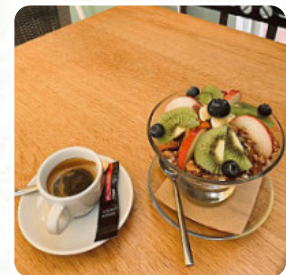

Carta de menús Gispert

<https://carta.menu>

Plaça Del Passeig, 5, Cadaques, Spain

+34972258151,+34973652790 - <https://gispertcadaques.es/>