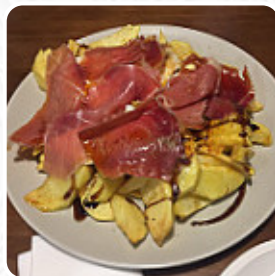

## ***Carta de menús Taberna El Patio***

<https://carta.menu>  
Calle Abajo 5, Hervás, Spain  
+34927473110,+34678030129

Aquí encontrarás el [menú de Taberna El Patio](#) en [Hervás](#). Actualmente hay **17** menús y bebidas en la lista. ofertas cambiantes puedes consultarlas por teléfono. Qué le gusta a [User](#) de Taberna El Patio: Probablemente leerás que el mejor lugar para comer en hervás es otro, pero no estoy sano, este es el mejor, que tu carta es más pequeña, sí, pero lo que preparan es delicioso y a un precio mucho más joto. Es un lugar pequeño y familiar, no te asustes con las críticas que a veces parece que vas a ir a restaurantes de michelin, y todos sabemos que no has pisado uno en tu vida, así que deja de ser tan sibaritas. esta ta... [leer más](#). Con agradable clima se puede incluso ser atendido en la zona exterior. Lo que no le gusta a [User](#) de Taberna El Patio:

una taberna con carta limitada de raciones con la calidad correcta y precio joto. A pesar de su nombre, no hay patio, el servicio está en un espacio interior muy pequeño. Servicio amistoso. [leer más](#). En el restaurante encontrarás un poquito de esto y un poquito de aquello, acompañado de sus apreciadas Tapas, con sus picantes sabrosas salsas y especias, las comidas españolas son las favoritas de los visitantes. Si aún puedes tomar un postre algo dulce, Taberna El Patio no decepciona con su gran *selección de postres*.

## Este tipo de platos se sirven

POSTRES

PAN