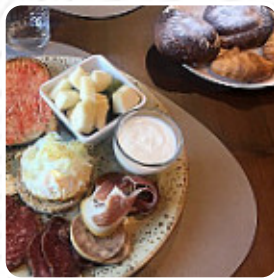

Aquí encontrarás el [menú de Sant Vicenc](#) en [El Pont de Bar](#). Actualmente hay 17 comidas y bebidas en el menú. Ofertas estacionales o semanales puedes consultarlas por teléfono. Qué le gusta a [User](#) de Sant Vicenc: Várem fer us del Restaurant per una celebració. Ubicació i estacionament :perfecta. El local, el personal, el servei: de 10 molt atents a amables. El menjar molt ben presentat, i de qualitat. Les habitacions no les puc puntuar porque no vem fer us. [leer más](#). Con hermoso clima se puede incluso comer en la zona exterior. Lo que no le gusta a [User](#) de Sant Vicenc:

Probé el circuito termal. Muy relajado y exfoliado... Aguas ferrosas de esas que huelen un poco. Lugar muy lindo, parking y buena carretera para llegar. Bar I restaurante con vistas maravillosas. [leer más](#). Sant Vicenc de El Pont de Bar, es un restaurante que sirve dulce y picante platos españoles tradicionales, ligeros platos digestibles mediterráneos platillos también están disponibles para elegir. Por supuesto, la bebida adecuada con la comida es esencial; para este propósito, este **Gastropub** ofrece una amplia variedad de sabrosas, locales bebidas alcohólicas como cerveza o vino, la comida a la parrilla se prepara aquí a la llama abierta *preparada*.