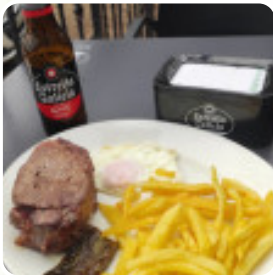

En esta website encontrarás el **[menú completo Merendero La Montana](#)** de Guadarrama. Actualmente hay 12 menús y bebidas disponibles. Para **[ofertas cambiantes](#)** por favor contacta directamente con el dueño del restaurante. También puedes contactarlo a través de su sitio web. Qué le gusta a **[User](#)** de Merendero La Montana:

muy amable servicio y muy excepcional. buena comida, tortilla de patata muy rica y ensalada rusa. menú corto con típico Comida española. ideal para la familia **[leer más](#)**. Lo que no le gusta a **[User](#)** de Merendero La Montana: Pues nosotros estuvimos allí el finde y como siempre la mejor atención y la calidad de sus viandas inmejorables y no va hacer que por mucho coche y clientes que yo vea deje de ir a este sitio tan estupendo!!! Esa es la mejor de las señales que indican que siempre te van a atender como si fueras el único cliente. Mil gracias a esa familia!!!! **[leer más](#)**. Si te apetece una delicia, deberías visitar Merendero La Montana, porque allí hay **encantadores postres** que definitivamente definitivamente te harán feliz, los clientes del establecimiento también están encantados con la amplia diversidad de diferentes especialidades de café y té, que el restaurante ofrece. La mayoría de las platos se preparan en el menor tiempo posible y se sirven para ti, y puedes esperar la fina típica cocina de mariscos.