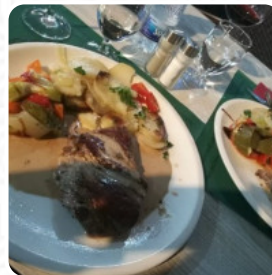

Aquí encontrarás el [menú de Central Park](#) en Puerto de la Cruz. Actualmente hay **13** comidas y bebidas en la lista. *ofertas cambiantes* puedes consultarlas por teléfono. Qué le gusta a [User](#) de Central Park:

Local cozy restaurant in the corner saved my life a few times. The price is cheap and the food is great. (Translated by Google) El acogedor restaurante local en la esquina me salvó la vida un par de veces. El precio es barato y la comida es ingenial. [leer más](#). Con agradable clima se puede incluso comer en la zona exterior.

Gracias a la extensa selección de especialidades de café y té, una visita a Central Park se vuelve aún más atractiva, las platos españolas con sus **deliciosas sabrosas salsas y especias** son populares entre los visitantes. Por supuesto, también hay sabrosa [pizza](#), que se hornea recién salida del horno según la tradicional receta.