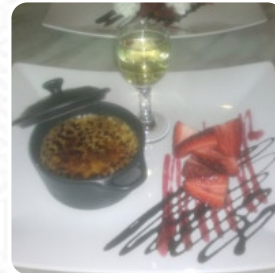

Carta de menús El Fuego

<https://carta.menu>

Ego Estética Masculina, 35100 San Bartolomé De Tirajana (Las Palmas), Spain, San Bartolomé de Tirajana

+34692936135,+34642164800

En esta página web encontrarás el menú completo El Fuego de San Bartolomé de Tirajana. Actualmente hay 17 comidas y bebidas disponibles. Para **ofertas estacionales o semanales** por favor contacta directamente con el dueño del restaurante. También puedes contactarlo a través de su sitio web. Qué le gusta a [User](#) de El Fuego: espectacular atención a un concepto muy original: hacer su propia parrilla. Una ensalada entrante, en primer lugar una especie de pan lleno y segundos picos de carnes mezcladas con muchas guarnición. muy original y divertido. las carnes no son muy abundantes pero entre una cosa y otra sal satisfecha. [leer más](#). En el El Fuego en San Bartolomé de Tirajana, se cocina a *la parrilla jugosa artículos de parrilla fresca asada* y se sirve con finos acompañamientos, las recetas españolas con sus picantes dulces y picantes salsas y especias son populares entre los visitantes. El restaurante ofrece una diversa selección de picantes tapas, que sin lugar a dudas vale la pena probar, el restaurante sirve sin embargo también **menús típicos de Europa**.

Carta de menús El Fuego

Ensaladas

MISTA

Platos principales

ENSALADA

Starters & Salads

PATATAS FRITAS

Breaded Special Rolls

EUROPEO

Drinks

BEBIDAS

Este tipo de platos se sirven

ENSALADA

Restaurant Category

POSTRE

MEDITERRANEA