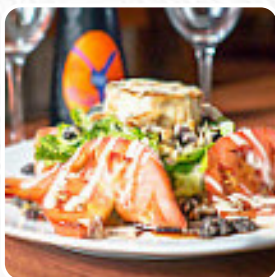

La carta de La Taberna El Rocio 's de Las Palmas de Gran Canaria incluye **11** comidas. En promedio los comidas o bebidas en la [la carta](#) cuestan aproximadamente 7 €. Las categorías pueden ser visualizadas en la carta de menú a continuación. Qué le gusta a [User](#) de La Taberna El Rocio: espectacular ! precio de calidad excelente , buena comida, delicioso ... muy bien servido por los propietarios fantástico ambiente ... muy importante se encuentra con la distancia de seguridad, máscara siempre colocado mientras no comer o beber. reconstruido [leer más](#). Con agradable clima se puede incluso comer y beber en la zona exterior, y en los locales accesibles también llegan clientes con silla de ruedas o con discapacidades físicas. WiFi está disponible gratis. El La Taberna El Rocio de Las Palmas de Gran Canaria tiene comidas en oferta que son típicas de Europa, con sus deliciosas sabrosas salsas y especias, las recetas españolas son las favoritas de los clientes. Tienes la posibilidad de relajarte en el bar con una **bebida alcohólica o no alcohólica** después de comer (o durante la comida) aún, la [barbacoa](#) se prepara aquí a la llama abierta asada.

Carta de menús *La Taberna El Rocio*

Platos principales

ENSALADA

Bebidas

MEDIA BOTELLA DE AGUA 2 €

Tapas

CALAMARES FRITOS 14 €

Main Course