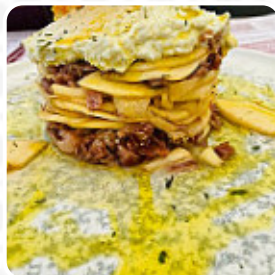

Carta de menús Taberna Cruz Baqueta

<https://carta.menu>

Paseo De Las Murallas, 8, Baeza, Spain

+34644371667 - <https://www.facebook.com/pages/Taberna-Casa-Andres/2022027901158129>

Un completo menú de Taberna Cruz Baqueta de [Baeza](#) con todos los 17 comidas y bebidas lo encontrarás aquí en la lista. Para *ofertas cambiantes* por favor contacta por teléfono o a través de los datos de contacto en el sitio web con el dueño. Qué le gusta a [User](#) de Taberna Cruz Baqueta: cuando se trata con afecto desde el principio, cuando (plato después de la comida) disfrutas tanto, no puedes expresar gratitud con palabras. de lo mejor que he visto últimamente, muchas gracias. altamente recomendado. [leer más](#). El restaurante y sus instalaciones son accesibles y, por lo tanto, también pueden ser alcanzados con una silla de ruedas o limitaciones fisiológicas, dependiendo del estado del tiempo también puedes sentarte afuera y comer y beber. W-LAN está disponible gratis. Taberna Cruz Baqueta se encuentra en Baeza y es un restaurante que sirve **picante platos españoles originales**, también hay sabrosos platos vegetarianos en el menú. Puedes también relajarte en el bar y disfrutar de una **bebida alcohólica o sin alcohol** después de comer (o mientras lo haces), especialmente también con las bocaditas Tapas, no puedes hacer absolutamente nada mal, porque hay algo para todos los gustos.

Carta de menús Taberna Cruz Baqueta

Ensaladas

MISTA

Platos principales

ENSALADA

Spaghetti

CREMA

Sandwiches