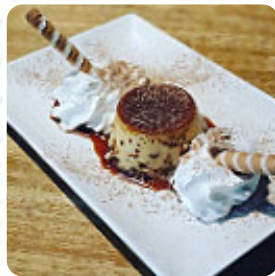

Aquí encontrarás el [menú de Bar Taperia Restaurant La Rienda](#) en Nerja. Actualmente hay 17 platos y bebidas en la carta. ofertas cambiantes puedes consultarlas por teléfono. Qué le gusta a [User](#) de Bar Taperia Restaurant La Rienda:

buena comida y abundante. Estábamos en silencio. semi el barman muy amistoso y nos recomendó muy bien para ordenar medias raciones y probar más cosas. sitio recomendado de nerja. [leer más](#). Si el clima es bueno, también puedes comer y beber al aire libre, y en los espacios accesibles también llegan visitantes con silla de ruedas o con discapacidades físicas. El Bar Taperia Restaurant La Rienda de Nerja tiene **comidas en oferta que son típicos de Europa**, menús de España, cautivan a los visitantes con sus picantes dulces y picantes salsas y especias. Espera disfrutar de *finos platos vegetarianos comidas*, este bar deportivo es un favorito entre los visitantes, quienes no solo disfrutaron de la excelente comida y bebidas, sino también de la posibilidad de seguir los últimos juegos o carreras en la gran televisión.