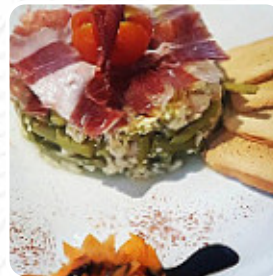

Aquí encontrarás el [menú de Bar Taperia Restaurant La Rienda](#) en Nerja. Actualmente hay 17 platos y bebidas en la carta. ofertas cambiantes puedes consultarlas por teléfono. Qué le gusta a [User](#) de Bar Taperia Restaurant La Rienda:

buena comida y abundante. Estábamos en silencio. semi el barman muy amistoso y nos recomendó muy bien para ordenar medias raciones y probar más cosas. sitio recomendado de nerja. [leer más](#). Si el clima es bueno, también puedes comer y beber al aire libre, y en los espacios accesibles también llegan visitantes con silla de ruedas o con discapacidades físicas. El Bar Taperia Restaurant La Rienda de Nerja tiene **comidas en oferta que son típicos de Europa**, menús de España, cautivan a los visitantes con sus picantes dulces y picantes salsas y especias. Espera disfrutar de *finos platos vegetarianos comidas*, este bar deportivo es un favorito entre los visitantes, quienes no solo disfrutaron de la excelente comida y bebidas, sino también de la posibilidad de seguir los últimos juegos o carreras en la gran televisión.

## *Platos principales*

CALAMARI