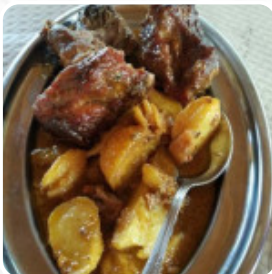

Aquí encontrarás el menú de A Devesa en Silleda. Actualmente hay 8 platos y bebidas en el menú. **ofertas cambiantes** puedes consultarlas por teléfono. Qué le gusta a [User](#) de A Devesa:

Restaurante muy familiar. Muy buena carne. La atención muy buena por el personal muy agradable y siempre dispuesto a satisfacer tus demandas e información. Muy recomendable. [leer más](#). El restaurante y sus espacios son accesibles y, por lo tanto, también pueden ser alcanzados con una silla de ruedas o discapacidades físicas, dependiendo del estado del tiempo también puedes sentarte afuera y tomar algo. A Devesa en [Silleda](#) es un restaurante que presenta **dulce y picante platos españoles originales**, aquí es donde la *comida a la parrilla* se prepara fresca a la llama abierta a la parrilla. Si decides venir a desayunar, se te presenta un **abundante brunch**, también aman los clientes del restaurante la amplia variedad de especialidades de café y té más variadas que el local tiene para ofrecer.