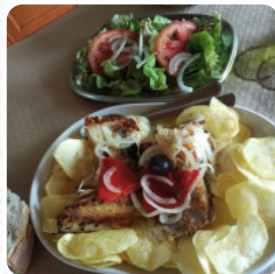

Aquí encontrarás el menú de A Devesa en Silleda. Actualmente hay 8 platos y bebidas en el menú. **ofertas cambiantes** puedes consultarlas por teléfono. Qué le gusta a [User](#) de A Devesa:

Restaurante muy familiar. Muy buena carne. La atención muy buena por el personal muy agradable y siempre dispuesto a satisfacer tus demandas e información. Muy recomendable. [leer más](#). El restaurante y sus espacios son accesibles y, por lo tanto, también pueden ser alcanzados con una silla de ruedas o discapacidades físicas, dependiendo del estado del tiempo también puedes sentarte afuera y tomar algo. A Devesa en [Silleda](#) es un restaurante que presenta **dulce y picante platos españoles originales**, aquí es donde la *comida a la parrilla* se prepara fresca a la llama abierta a la parrilla. Si decides venir a desayunar, se te presenta un **abundante brunch**, también aman los clientes del restaurante la amplia variedad de especialidades de café y té más variadas que el local tiene para ofrecer.