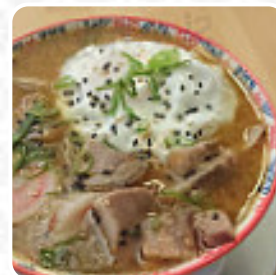

En esta sitio web encontrarás el menú completo Yamada Ya de Sant Adrià de Besòs. Actualmente hay 14 menús y bebidas a la venta. Para ofertas cambiantes por favor contacta directamente con el dueño del restaurante.

También puedes contactarlo a través de su sitio web. Qué le gusta a [User](#) de Yamada Ya:

Ayer fue la segunda vez que fui i ambos días la comida ha estado muy muy buena. El servicio perfecto ya que al ir a recoger el pedido no me tuve que esperar ni un minuto y el pedido estaba caliente. Evidentemente volvere próximamente . Ahora veo que hice la reseña en el perfil del local de Badalona cuando yo he ido fui al rembla Guipúzcoa. [leer más](#). Si el clima es bueno, también puedes comer y beber al aire libre. Lo que no le gusta a

[User](#) de Yamada Ya:

Restaurante japonés con menús especiales para el almuerzo y la cena. es bastante tranquilo con un personal muy bueno y buen precio de calidad. el [sushi](#) tenía razón, pero disfrutamos más de la corte yakisoba. [leer más](#).

En el Yamada Ya de Sant Adrià de Besòs tienes la oportunidad de probar apetitosas comidas vegetarians menús, en las que no se encontrará rastro de carne animal o pescado, sabroso son especialmente *Maki* y delicias como **Inside-Out** por los que es conocido este restaurante. También la versátil, fina cocina china es muy popular entre los clientes, En el bar puedes relajarte con una **cerveza fresca** u otras bebidas alcohólicas y no alcohólicas.