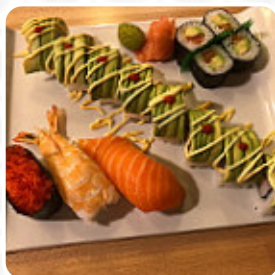

En esta sitio web encontrarás el menú completo Yamada Ya de Sant Adrià de Besòs. Actualmente hay 14 menús y bebidas a la venta. Para ofertas cambiantes por favor contacta directamente con el dueño del restaurante.

También puedes contactarlo a través de su sitio web. Qué le gusta a [User](#) de Yamada Ya:

Ayer fue la segunda vez que fui i ambos días la comida ha estado muy muy buena. El servicio perfecto ya que al ir a recoger el pedido no me tuve que esperar ni un minuto y el pedido estaba caliente. Evidentemente volvere próximamente . Ahora veo que hice la reseña en el perfil del local de Badalona cuando yo he ido fui al rembla Guipúzcoa. [leer más](#). Si el clima es bueno, también puedes comer y beber al aire libre. Lo que no le gusta a

[User](#) de Yamada Ya:

Restaurante japonés con menús especiales para el almuerzo y la cena. es bastante tranquilo con un personal muy bueno y buen precio de calidad. el [sushi](#) tenía razón, pero disfrutamos más de la corte yakisoba. [leer más](#).

En el Yamada Ya de Sant Adrià de Besòs tienes la oportunidad de probar apetitosas comidas vegetarians menús, en las que no se encontrará rastro de carne animal o pescado, sabroso son especialmente *Maki* y delicias como **Inside-Out** por los que es conocido este restaurante. También la versátil, fina cocina china es muy popular entre los clientes, En el bar puedes relajarte con una **cerveza fresca** u otras bebidas alcohólicas y no alcohólicas.