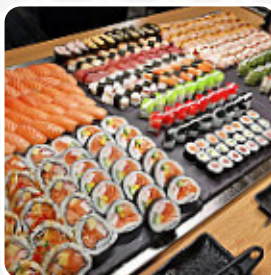

En esta sitio web encontrarás el menú completo Yamada Ya de Sant Adrià de Besòs. Actualmente hay 14 menús y bebidas a la venta. Para ofertas cambiantes por favor contacta directamente con el dueño del restaurante.

También puedes contactarlo a través de su sitio web. Qué le gusta a [User](#) de Yamada Ya:

Ayer fue la segunda vez que fui i ambos días la comida ha estado muy muy buena. El servicio perfecto ya que al ir a recoger el pedido no me tuve que esperar ni un minuto y el pedido estaba caliente. Evidentemente volvere próximamente . Ahora veo que hice la reseña en el perfil del local de Badalona cuando yo he ido fui al rembla Guipúzcoa. [leer más](#). Si el clima es bueno, también puedes comer y beber al aire libre. Lo que no le gusta a

[User](#) de Yamada Ya:

Restaurante japonés con menús especiales para el almuerzo y la cena. es bastante tranquilo con un personal muy bueno y buen precio de calidad. el [sushi](#) tenía razón, pero disfrutamos más de la corte yakisoba. [leer más](#).

En el Yamada Ya de Sant Adrià de Besòs tienes la oportunidad de probar apetitosas comidas vegetarians menús, en las que no se encontrará rastro de carne animal o pescado, sabroso son especialmente *Maki* y delicias como **Inside-Out** por los que es conocido este restaurante. También la versátil, fina cocina china es muy popular entre los clientes, En el bar puedes relajarte con una **cerveza fresca** u otras bebidas alcohólicas y no alcohólicas.