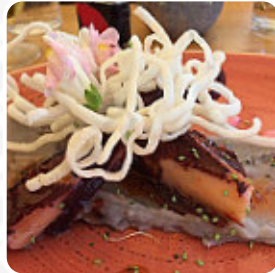

En esta sitio web encontrarás el menú completo Natural Point Bistro-cafe de Santa Eulària des Riu. Actualmente hay 17 platos y bebidas a la venta. Para ofertas cambiantes por favor contacta directamente con el dueño del restaurante. También puedes contactarlo a través de su sitio web. Qué le gusta a [J E](#) de Natural Point Bistro-cafe:

¡La comida es tan deliciosa! Elegí el pollo Burger que vino con patatas fritas. Mi bf eligió el tazón de Buda verde, él también estaba satisfecho con él. Un ambiente muy agradable. ¡Y también grita para Francesca, era tan amable! Ella es la mejor [leer más](#). En Natural Point Bistro-cafe en Santa Eulària des Riu te ofrecen para el desayuno un **abundante brunch** y puedes a tu elección mimarte, especialmente también con las bocaditas **Tapas**, no puedes hacer absolutamente nada mal, porque hay algo para cada sabor. También hay sabrosos platos, como los típicos de Europa, Además, los *plattillos* y *comidas saludables* y *livianas comidas* en el menú son de los favoritos de los invitados.