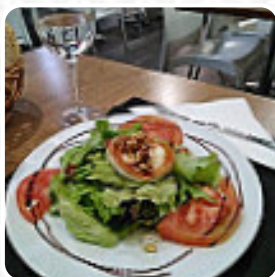

El restaurante de San Sebastian ofrece **17** distintos platos y bebidas en la el menú a un precio promedio de 9 €.

Qué le gusta a [Xenia Borruell](#) de Artikutza:

Comida increíble, hemos cenado plato de jamón, croquetas, carrillera, pato, y rabas. Todo exquisito. Buen precio a muy buena calidad. Somos de Barcelona, y no encontrábamos sitio no turístico donde cenar, sin duda repetiremos. [leer más](#). Con buen clima se puede incluso tomar algo en la zona exterior, y en los espacios accesibles también llegan visitantes con silla de ruedas o con limitaciones físicas. Lo que no le gusta a [JOSE](#)

[PEREZ](#) de Artikutza:

Sólo solemos ir a por algo para picar y tomar un vino. Siempre hemos quedado muy satisfechos por precio, calidad y sobre todo por el servicio por parte de la camarera. Pero algún camarero es absolutamente borde y pasa de los clientes. [leer más](#). Artikutza de San Sebastian, es un local que ofrece **picante platos españoles originales**, además, también están disponibles ligeros platos *mediterráneos menús* en el menú. Si decides venir a desayunar, se te presenta un delicioso brunch.