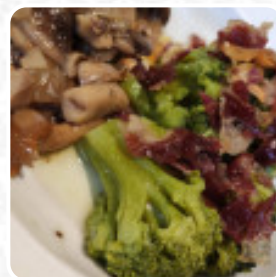

El restaurante de San Sebastian ofrece **17** distintos platos y bebidas en la el menú a un precio promedio de 9 €.

Qué le gusta a [Xenia Borruell](#) de Artikutza:

Comida increíble, hemos cenado plato de jamón, croquetas, carrillera, pato, y rabas. Todo exquisito. Buen precio a muy buena calidad. Somos de Barcelona, y no encontrábamos sitio no turístico donde cenar, sin duda repetiremos. [leer más](#). Con buen clima se puede incluso tomar algo en la zona exterior, y en los espacios accesibles también llegan visitantes con silla de ruedas o con limitaciones físicas. Lo que no le gusta a [JOSE](#)

[PEREZ](#) de Artikutza:

Sólo solemos ir a por algo para picar y tomar un vino. Siempre hemos quedado muy satisfechos por precio, calidad y sobre todo por el servicio por parte de la camarera. Pero algún camarero es absolutamente borde y pasa de los clientes. [leer más](#). Artikutza de San Sebastian, es un local que ofrece **picante platos españoles originales**, además, también están disponibles ligeros platos *mediterráneos menús* en el menú. Si decides venir a desayunar, se te presenta un delicioso brunch.