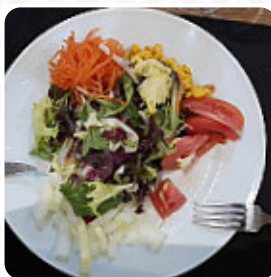

El restaurante de San Sebastian ofrece **17** distintos platos y bebidas en la el menú a un precio promedio de 9 €.

Qué le gusta a [Xenia Borruell](#) de Artikutza:

Comida increíble, hemos cenado plato de jamón, croquetas, carrillera, pato, y rabas. Todo exquisito. Buen precio a muy buena calidad. Somos de Barcelona, y no encontrábamos sitio no turístico donde cenar, sin duda repetiremos. [leer más](#). Con buen clima se puede incluso tomar algo en la zona exterior, y en los espacios accesibles también llegan visitantes con silla de ruedas o con limitaciones físicas. Lo que no le gusta a [JOSE](#)

[PEREZ](#) de Artikutza:

Sólo solemos ir a por algo para picar y tomar un vino. Siempre hemos quedado muy satisfechos por precio, calidad y sobre todo por el servicio por parte de la camarera. Pero algún camarero es absolutamente borde y pasa de los clientes. [leer más](#). Artikutza de San Sebastian, es un local que ofrece **picante platos españoles originales**, además, también están disponibles ligeros platos *mediterráneos menús* en el menú. Si decides venir a desayunar, se te presenta un delicioso brunch.