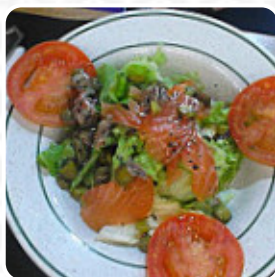

El restaurante de San Sebastian ofrece **17** distintos platos y bebidas en la el menú a un precio promedio de 9 €.

Qué le gusta a [Xenia Borruell](#) de Artikutza:

Comida increíble, hemos cenado plato de jamón, croquetas, carrillera, pato, y rabas. Todo exquisito. Buen precio a muy buena calidad. Somos de Barcelona, y no encontrábamos sitio no turístico donde cenar, sin duda repetiremos. [leer más](#). Con buen clima se puede incluso tomar algo en la zona exterior, y en los espacios accesibles también llegan visitantes con silla de ruedas o con limitaciones físicas. Lo que no le gusta a [JOSE](#)

[PEREZ](#) de Artikutza:

Sólo solemos ir a por algo para picar y tomar un vino. Siempre hemos quedado muy satisfechos por precio, calidad y sobre todo por el servicio por parte de la camarera. Pero algún camarero es absolutamente borde y pasa de los clientes. [leer más](#). Artikutza de San Sebastian, es un local que ofrece **picante platos españoles originales**, además, también están disponibles ligeros platos *mediterráneos menús* en el menú. Si decides venir a desayunar, se te presenta un delicioso brunch.