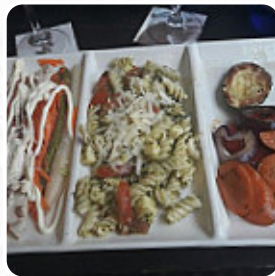

Aquí encontrarás el menú de Mas Natural Ntrl) en [Jerte](#). Actualmente hay 17 comidas y bebidas en la lista. ofertas cambiantes puedes consultarlas por teléfono. Qué le gusta a [User](#) de Mas Natural Ntrl): Normalmente vamos varias veces, con mi pareja y nuestro bebé, con amigos. Es un lugar que recomiendo. Las ensaladas nos dan mucho, pero lo más que tenemos es el trato. Todos los trabajadores son amigos y familiares, te hacen sentir bien. Si duda, nos seguirán viendo allí. [leer más](#). El restaurante y sus espacios son accesibles y, por lo tanto, también pueden ser utilizados con una silla de ruedas o limitaciones fisiológicas, dependiendo del clima también puedes sentarte afuera y comer y beber. Lo que no le gusta a [Ana Maria Damian](#) de Mas Natural Ntrl):

La comida era decentes y cumplían su propósito, pedimos dos bocadillos y una ración de patatas. Tanto los bocadillos como la ración fueron grandes, aunque un poco caros para el tipo de comida que es. Con respecto al personal, no fue muy amigable ni dispuesto a brindar una atención cordial. Hubo demoras en el servicio, ya que el camarero que nos atendió no estaba muy por la labor de venir a la mesa y, aunque los levantan... [leer más](#). Mas Natural Ntrl) de Jerte es una **relajada casa de café**, donde puedes disfrutar de un caliente café o un caliente chocolate mientras te comes un snack o un pastel a saborear, el restaurante sirve sin embargo también platos típicos de Europa. Finalmente, el restaurante también ofrece una elección de *ligeros* menús, que sin duda valen la pena probar, ligeros platos digestibles **mediterráneos platos** también están disponibles en el menú.