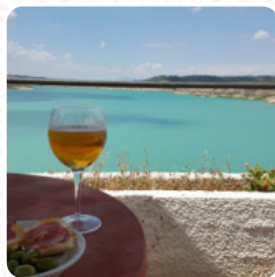

En esta página de inicio encontrarás el **menú completo Banos De Zujar** de Zujar. Actualmente hay 17 comidas y bebidas disponibles. Para **ofertas estacionales o semanales** por favor contacta directamente con el dueño del restaurante. También puedes contactarlo a través de su sitio web. Qué le gusta a [User](#) de Banos De Zujar:

El restaurante esta muy bien pero lo mejor esta más abajo del restaurante una poza de aguas termales que emanan del suelo a unos grados que están al descubierto hasta que el pantano del negratin suba al de su capacidad hay la poza se tapa por la subida del nivel del agua hasta que vuelva a bajar al asique ya sabéis siempre que vayáis a ir primeramente mirar el nivel del agua del pantano del negratin mientras esté por... [leer más](#). El restaurante también ofrece la posibilidad de sentarse al aire libre y ser atendido si el clima es bueno. El

Banos De Zujar originario de Zujar ofrece varios exquisitos platos de mariscos comidas, el restaurante proporciona sin embargo también platos típicos de Europa. En el local, hay una gran surtido de zumos exquisitos y frescos servidos, especialmente también con las bocaditas *Tapas*, no puedes hacer absolutamente nada mal, porque hay algo para todos los gustos.