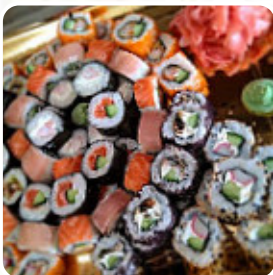

Un extenso menú de Fushi Family [Sushi](#) de Torrevieja con todos los 17 menús y bebidas lo encontrarás aquí en el menú. Para **ofertas cambiantes** por favor contacta por teléfono o a través de los datos de contacto en el sitio web con el dueño. Qué le gusta a [User](#) de Fushi Family [Sushi](#):

es una manada profesional, falta en arroz especial de vinagre, que da a los rollos o tali el sabor especial. muy buena cantidad, muy buenos varios destinos, muy buenos camareros, se llevan a domesoloio libre. ¡Es un servicio espectacular! ¡Buenas condiciones! ¡El hermoso descanso! ¡Muchas gracias por vosoyros! [leer más](#). Con buen clima se puede incluso comer y beber en la zona exterior. Lo que no le gusta a [User](#) de Fushi Family [Sushi](#):

También preguntaron los gyozas vegetales muy ricos y Udon Vega. Si usted está ansioso por Udon, no lo pida allí, ya que le pondrán fideos chinos ordinarios (ver foto). Quería a Udon. [leer más](#). En Fushi Family [Sushi](#) de Torrevieja se elaboran **saludables, deliciosos platos japoneses** utilizando una gran cantidad de verduras frescas, pescado y carne, no te pierdas la oportunidad de disfrutar la [pizza](#) deliciosa que se prepara recién salido del horno siguiendo un método tradicional. La cocina fusión asiática es también una parte importante de Fushi Family [Sushi](#). Para aquellos a quienes la normal y generalmente conocida menús les resulta común, deberían pueden abordarla con un espíritu de experimentación y probar alguna inesperada combinación de ingredientes para comer, delicioso son particularmente [Maki](#) y delicias como Inside-Out por los que es conocido este restaurante.