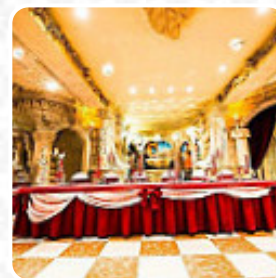

Carta de menús Mágico Campico

<https://carta.menu>

Calle Maximiliano Garci Soriano 62, Elda, Spain
+34667211052 - <http://www.campico.es/>

Aquí encontrarás el menú de Mágico Campico en [Elda](#). Actualmente hay **9** menús y bebidas en la lista. ofertas cambiantes puedes consultarlas por teléfono. Qué le gusta a [User](#) de Mágico Campico: restaurante, con una decoración única. Advertir al camarero, gratificar y muy satisfecho siempre. Varios menús de diferentes precios y varias opciones, donde las entradas son prácticamente iguales y qué cambios es la opción del plato principal, pero tengo que decir que ya con los menús más económicos, usted será feliz. Le recomiendo sorprender a su pareja, para la decoración, la música ambiente, el tratamiento y el s... [leer más](#). El restaurante y sus espacios son accesibles y, por lo tanto, también pueden ser utilizados con una silla de ruedas o discapacidades físicas, y hay gratis Wlan. Si el clima lo permite, también puedes ser atendido en el área exterior. En el Mágico Campico de Elda es posible probar apetitosas comidas vegetarianas platos, que se hicieron sin carne animal o pescado, Además, las *deliciosas golosinas* de este establecimiento no solo brillan en los platos de los niños y en los ojos de los niños. Tienes la posibilidad de relajarte en el bar con una **bebida alcohólica o no alcohólica** después de comer (o durante la comida) aún, con sus sabrosas sabrosas salsas y especias, las platos españolas son las favoritas de los clientes.