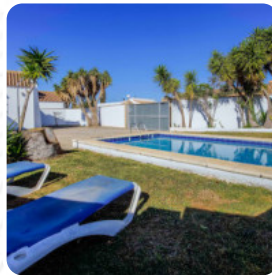

En esta sitio web encontrarás el menú completo Camping Roche de Conil de la Frontera. Actualmente hay **17** menús y bebidas disponibles. Para ofertas estacionales o semanales por favor contacta directamente con el propietario del restaurante. También puedes contactarlo a través de su sitio web. Qué le gusta a [User](#) de Camping Roche:

Sólo pasamos un fin de semana, pero estábamos muy bien, las áreas comunes (baños, duchas y lavabos) estaban limpias. el camping tiene un pequeño supermercado y la piscina no es mala, aunque la zona al aire libre al sol también es pequeña. Es silencioso y parece que las horas de descanso son respetadas. a la playa hay que ir en coche pero hay playas muy cercanas. [leer más](#). El restaurante también ofrece la posibilidad de sentarse al aire libre y ser atendido si el clima es bonito, y en los locales accesibles también llegan clientes con silla de ruedas o con discapacidades fisiológicas. Camping Roche de Conil de la Frontera es un restaurante que ofrece **picante platos españoles originales**, y puedes esperar la sabrosa tradicional cocina de [mariscos](#). En el bar puedes también relajarte con una *bebida alcohólica o sin alcohol* después de comer (o durante la comida), Además, el carta de bebidas de este gastropub ofrece una buena y sobre todo gran diversidad de cervezas de la región y del mundo, que definitivamente vale la pena probar.