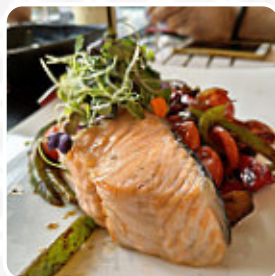

Un **completo menú de Terraza Skyline Madrid** de Madrid con todos los 15 platos y bebidas lo encontrarás aquí en la carta. Para **ofertas cambiantes** por favor contacta por teléfono o a través de los datos de contacto en el sitio web con el dueño. Qué le gusta a [User](#) de Terraza Skyline Madrid:

el sitio no le deja indiferente. con un diseño muy estudiado y un ambiente informal pero sofisticado. la hamburguesa que pedimos era sensacional, sin embargo el pollo entrando un poco de cáscara tal vez. [leer más.](#)

Terraza Skyline Madrid de Madrid es un local que sirve dulce y picante platos españoles típicos, además, hay buenos platos mediterráneos platos para elegir. La cocina fusión asiática es también una parte importante de Terraza Skyline Madrid. Para aquellos a quienes la cotidiana y generalmente conocida platos les resulta común, deberían deberían abordarla con un espíritu de experimentación y probar alguna emocionante combinación de ingredientes para comer, y te espera típica *cocina italiana* con clásicos como pizza y pasta.