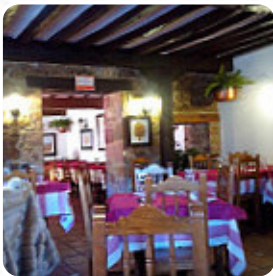

Carta de menús Posada Casa Maximo

<https://carta.menu>

Espinama, Spain, Camaleño

(+34)942736603 - <http://www.posadamaximo.com/>

Un extenso [menú de Posada Casa Maximo](#) de [Camaleño](#) con todos los 17 comidas y bebidas lo encontrarás aquí en el menú. Para [ofertas cambiantes](#) por favor contacta por teléfono o a través de los datos de contacto en el sitio web con el dueño. Qué le gusta a [User](#) de Posada Casa Maximo:

Como invitado puedes usar el Wlan del establecimiento sin costes adicionales, dependiendo del clima también puedes sentarte afuera y tomar algo. Lo que no le gusta a [User](#) de Posada Casa Maximo:

Bien situada, posada rústica cántabra. Pero quizás demasiado rústica. Necesitan encontrar el equilibrio entre viejo y antiguo. Limpio y tranquilo. Pero los colchones insufribles. Muy amables y un desayuno magnífico. [leer más](#). Si tienes ganas de sabrosos snacks, Posada Casa Maximo puede **seguramente remediar** eso con sus exquisitos postres, los clientes del establecimiento también consideran la gran diversidad de variadas especialidades de café y té, que el restaurante ofrece. Si te apetece venir a desayunar, hay un *variado brunch* listo para ti, aquí también obtendrás deliciosos bocadillos, pasteles, simples snacks y además refrescos fríos y bebidas calientes.