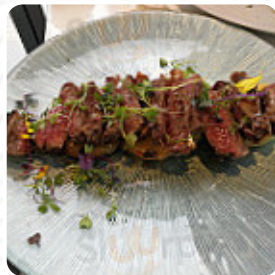

En esta página de inicio encontrarás el [menú completo](#) Elscaparate Tapas Gastrobar de [Dos Hermanas](#). Actualmente hay **12** menús y bebidas disponibles. Para *ofertas cambiantes* por favor contacta directamente con el propietario del restaurante. También puedes contactarlo a través de su sitio web. Qué le gusta a [User](#) de Elscaparate Tapas Gastrobar:

Me encanta este sitio. La comida está buenísima y son tapas originales y diferentes. Los camareros son super atentos y simpáticos. Tienen mucha variedad en vinos Lo recomiendo [leer más](#). Con hermoso clima se puede incluso comer y beber en la zona exterior, y en los espacios accesibles también llegan visitantes con silla de ruedas o con discapacidades físicas. Lo que no le gusta a [User](#) de Elscaparate Tapas Gastrobar: He ido un par de veces al local y sinceramente me parece un poco sobrevalorado. Hay platos de la carta que si merecen mucho la pena y otros en cambio sin más. La relación calidad-precio me parece un pelin alta. Es recomendable reservar mesa dentro del local ya que la terraza esta justo en frente de la carretera y resulta un poco molesto. Si hay que decir que el personal del local es muy agradable, sobre todo un camar... [leer más](#). El restaurante te mimas con un poco de esto y un poco de aquello con sus conocidas Tapas, aquí encontrarás además de dulces horneados y pastel, también pequeños snacks y bebidas frías y bebidas calientes. No te pierdas la grandiosa vista a varias estructuras icónicas cerca de este local, En el bar puedes relajarte con una **cerveza fresca** u otras bebidas alcohólicas y no alcohólicas.