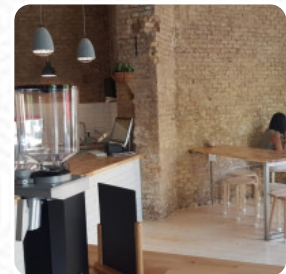

Aquí encontrarás el [menú de Ikore Kofi Coffee Artisan Roasters](#) en Valencia. Actualmente hay 14 menús y bebidas en la carta. *Ofertas estacionales o semanales* puedes consultarlas por teléfono. Qué le gusta a [User](#) de Ikore Kofi Coffee Artisan Roasters:

excelente especialidad caf. además de la agradable del lugar en ruzafa, la buena atención de los propietarios (que tienen el caf al mismo tiempo usted tiene una gran selección de caf, dependiendo de sus gotas. También puede adquirir lo que necesita para prepararlo (chemex, V60, italiano). [leer más](#). La amplia elección de especialidades de café y té aumenta considerablemente el valor de una visita a Ikore Kofi Coffee Artisan Roasters, los menús suelen prepararse rápido y frescos para ti. Después de comer (o mientras lo haces) tienes la opción de aún relajarte en el bar con una bebida alcohólica o sin alcohol, recetas de España, cautivan a los clientes con sus **deliciosas dulces y picantes salsas y especias**.