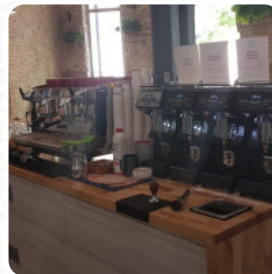

## ***Carta de menús Ikore Kofi Coffee Artisan Roasters***

<https://carta.menu>

Calle De Pedro III El Grande 36, Valencia, Spain  
+34680562102,+34622089284 - <https://ikorekofi.com/>

Aquí encontrarás el [menú de Ikore Kofi Coffee Artisan Roasters](#) en Valencia. Actualmente hay 14 menús y bebidas en la carta. *Ofertas estacionales o semanales* puedes consultarlas por teléfono. Qué le gusta a [User](#) de Ikore Kofi Coffee Artisan Roasters: