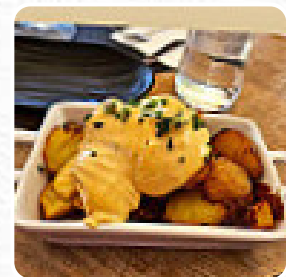

Carta de menús Bella Costa

<https://carta.menu>

Carrer Francesc De Blanes, 8, Palafrugell, Spain

(+34)972196127,(+34)972199482 - <http://www.bellacostallafranc.com>

En esta página web encontrarás el menú completo Bella Costa de Palafrugell. Actualmente hay 17 platos y bebidas disponibles. Para ofertas estacionales o semanales por favor contacta directamente con el propietario del restaurante. También puedes contactarlo a través de su sitio web. Qué le gusta a [User](#) de Bella Costa: un àpat estupendo en un divendres de febrer. vises a la badia d'un migdia d'hivern les garoines plenes i amb molt gust de mar. el tartar d'escamarlans amb avocat i perles de taronja exquisit. la paella marinera boníssima i de postres unes bombetes i una tarta de poma dignes de la cuinera/pastissera que ho és. enhorabona. [leer más](#). El restaurante y sus instalaciones son accesibles y, por lo tanto, también pueden ser alcanzados con una silla de ruedas o limitaciones físicas, dependiendo del estado del tiempo también puedes sentarte afuera y tomar algo. Bella Costa de Palafrugell es un buen lugar para un bar, si después de finalizar el día laboral quieres beber una cerveza y pasar tiempo con amigos, también hay exquisitos platos vegetarianos en el menú. De manera similar, el restaurante sirve una gran elección de **sabrosas tapas**, que sin duda valen la pena probar, aquí también obtendrás deliciosos bocadillos, pasteles, pequeños snacks y además **refrescos fríos y bebidas calientes**.

MEDITERRÁNEO

POSTRE

Ingredientes utilizados

CARNE

MARISCOS

ARROZ

PALTA

Este tipo de platos se sirven