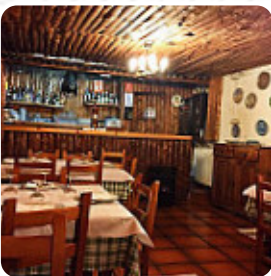

Un completo [menú de Borda Arracona](#) de Anso con todos los **17** menús y bebidas lo encontrarás aquí en el menú. Para ofertas estacionales o semanales por favor contacta por teléfono o a través de los datos de contacto en el sitio web con el dueño. Qué le gusta a [User](#) de Borda Arracona:

Establecimiento rústico en mitad del monte. Especialidades en distintas carnes a la brasa. La calidad es excelente, carne de vaca muy curada. El entrecot de kilo buenísimo. El único pero que la carta es muy limitada, por si alguien no quiere carne. Aquí se va a lo que se va, a comer migas con una ensalada y carne de de primera!! [leer más](#). Si el tiempo es agradable, también puedes ser atendido al aire libre, y en los espacios accesibles también llegan visitantes con silla de ruedas o con discapacidades fisiológicas. Borda Arracona de Anso es un acogedor café, donde puedes disfrutar de un *caliente café* o un *caliente chocolate* acompañado de un pequeño snack o pastel a disfrutar, los invitados del restaurante también están encantados con la extensa diversidad de variadas especialidades de café y té, que el local ofrece. Es valioso probar las sabrosas comidas españolas recetas de la cocina del restaurante, Además, los **exquisitos postres** de este local no solo brillan en los platos de los niños o en los ojos de los pequeños invitados.