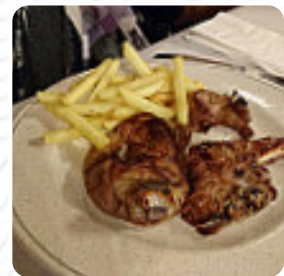

Un completo [menú de Borda Arracona](#) de Anso con todos los **17** menús y bebidas lo encontrarás aquí en el menú. Para ofertas estacionales o semanales por favor contacta por teléfono o a través de los datos de contacto en el sitio web con el dueño. Qué le gusta a [User](#) de Borda Arracona:

Establecimiento rústico en mitad del monte. Especialidades en distintas carnes a la brasa. La calidad es excelente, carne de vaca muy curada. El entrecot de kilo buenísimo. El único pero que la carta es muy limitada, por si alguien no quiere carne. Aquí se va a lo que se va, a comer migas con una ensalada y carne de de primera!! [leer más](#). Si el tiempo es agradable, también puedes ser atendido al aire libre, y en los espacios accesibles también llegan visitantes con silla de ruedas o con discapacidades fisiológicas. Borda Arracona de Anso es un acogedor café, donde puedes disfrutar de un *caliente café* o un *caliente chocolate* acompañado de un pequeño snack o pastel a disfrutar, los invitados del restaurante también están encantados con la extensa diversidad de variadas especialidades de café y té, que el local ofrece. Es valioso probar las sabrosas comidas españolas recetas de la cocina del restaurante, Además, los **exquisitos postres** de este local no solo brillan en los platos de los niños o en los ojos de los pequeños invitados.