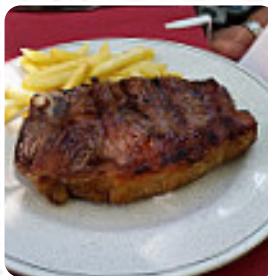

Un completo [menú de Borda Arracona](#) de Anso con todos los **17** menús y bebidas lo encontrarás aquí en el menú. Para ofertas estacionales o semanales por favor contacta por teléfono o a través de los datos de contacto en el sitio web con el dueño. Qué le gusta a [User](#) de Borda Arracona:

Establecimiento rústico en mitad del monte. Especialidades en distintas carnes a la brasa. La calidad es excelente, carne de vaca muy curada. El entrecot de kilo buenísimo. El único pero que la carta es muy limitada, por si alguien no quiere carne. Aquí se va a lo que se va, a comer migas con una ensalada y carne de de primera!! [leer más](#). Si el tiempo es agradable, también puedes ser atendido al aire libre, y en los espacios accesibles también llegan visitantes con silla de ruedas o con discapacidades fisiológicas. Borda Arracona de Anso es un acogedor café, donde puedes disfrutar de un *caliente café* o un *caliente chocolate* acompañado de un pequeño snack o pastel a disfrutar, los invitados del restaurante también están encantados con la extensa diversidad de variadas especialidades de café y té, que el local ofrece. Es valioso probar las sabrosas comidas españolas recetas de la cocina del restaurante, Además, los **exquisitos postres** de este local no solo brillan en los platos de los niños o en los ojos de los pequeños invitados.