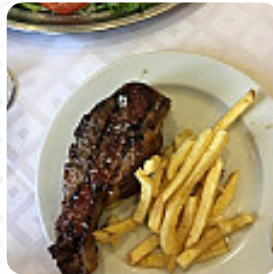

Aquí encontrarás el **menú de Mallo** en Santiago de Compostela. Actualmente hay **17** comidas y bebidas en la carta. ofertas cambiantes puedes consultarlas por teléfono. Qué le gusta a [User](#) de Mallo:

En comentarios anteriores leí uno que decía que los trozos de pan eran much pequeños. Hace muchos años que conozco este restaurante y nunca, repito nunca vi trozos pequeños de pan. Adjunto foto. El resto todo bien. El Mallo nunca falla. [leer más](#). Si el clima es agradable, también puedes tomar algo al aire libre, y en los locales accesibles también llegan invitados con silla de ruedas o con limitaciones fisiológicas. Lo que no le gusta a [User](#) de Mallo:

Se ubica en la C/Puente Romano de Santiago de Compostela. Es un establecimiento con presencia. Tiene un parking para unos treinta vehículos. A la entrada al comedor se aprecia una parrilla amplia. En mi caso pedí una parrillada de carne y estaba buena. El servicio fue rápido. [leer más](#). En el Mallo en Santiago de Compostela, se cocina a la parrilla sabrosa carne fresca preparada y se adorna con sabrosos acompañamientos, los visitantes del restaurante también están encantados con la extensa diversidad de variadas *especialidades de café y té*, que el local ofrece. Si aún puedes tomar un postre algo una sobremesa, Mallo no decepciona con su extensa selección de postres, con sus picantes dulces y picantes salsas y especias, las menús españolas son las favoritas de los clientes.