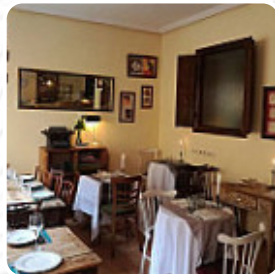

Carta de menús La Piccola Stanza

<https://carta.menu>

Calle De La Sierra Pambley 1, León, Spain

+34987266101 - <http://www.lapiccolastanza.com/>

Un **completo menú de La Piccola Stanza** de León con todos los 17 comidas y bebidas lo encontrarás aquí en la carta. Para **ofertas estacionales o semanales** por favor contacta por teléfono o a través de los datos de contacto en el sitio web con el dueño. Qué le gusta a [bjnomads](#) de La Piccola Stanza:

Tuvimos una cena decente aquí, pero con resultados mezclados en los platos. La ensalada de burrata era excepcional - el vestido balsámico bien hecho paró bien con la burrata, tomates y ensalada de ble. El provolone horneado con pesto era bastante bueno, el queso agradablemente fundido, pero un deseo hubiera sido un poco más cocinar para darle una corteza crujiente. La [pizza](#) no era muy buena, la corteza no era muy cor... [leer más](#).

Si el tiempo es bonito, también puedes comer al aire libre, y hay sin costo WiFi. La Piccola Stanza de León brinda *exquisita, buena comida mediterránea* con sus típicos comidas, el restaurante ofrece pero también recetas del contexto europeo. Adicionalmente, te espera una típica cocina italiana incluyendo deliciosos clásicos como la [pizza](#) y la pasta, no te pierdas la oportunidad de disfrutar la [pizza](#) sabrosa que se prepara fresco siguiendo un método tradicional.