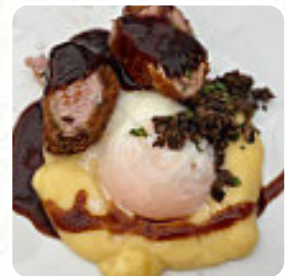

En esta sitio web encontrarás el menú completo Martinica de Salamanca. Actualmente hay 17 menús y bebidas a la venta. Para *ofertas cambiantes* por favor contacta directamente con el dueño del restaurante. También puedes contactarlo a través de su sitio web. Qué le gusta a [User](#) de Martinica:

Simplemente excelente. Cené con mi chica y la comida estaba riquísima. Menudos postres cómo olvidarlos, espectaculares. El trato que tuvimos por parte de los camareros nos hizo sentir como en casa, súper amables. Sin duda repetiremos. [leer más](#). Si el clima es agradable, también puedes tomar algo al aire libre. Si necesitas algo rápido, recibes en el Martinica de Salamanca sabrosas **comidas rápidas platos a tu gusto**, preparadas frescas para ti en unos minutos, en particular, las creativas combinaciones de variados ingredientes ofrecen a los clientes una experiencia culinaria inolvidable de esta exitosa **cocina fusión**. La cocina fusión asiática es igualmente una parte importante de Martinica. Para aquellos a quienes la normal y generalmente conocida platos les resulta aburrida, deberían deberían abordarla con un espíritu de experimentación y probar alguna inesperada combinación de ingredientes disfrutar, finos platos vegetarianos también están disponibles en el menú.