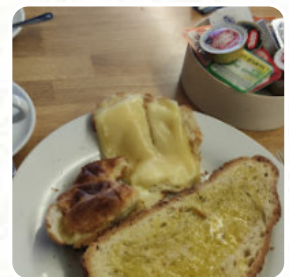

Un **completo [menú de D'susan Cafe](#)** de [Arzúa](#) con todos los **17** comidas y bebidas lo encontrarás aquí en el menú. Para ofertas cambiantes por favor contacta por teléfono o a través de los datos de contacto en el sitio web con el dueño. Qué le gusta a [User](#) de D'susan Cafe:

Sitio agradable para tomar un buen vino de la tierra, un refresco o una cervecita bien fría. La dueña, Susan, un encanto y muy atenta para servirte en cualquier momento una buena tapa, que hace más acogedor el momento. recomendable para aquellos que puedan pasar. #Volveremos [leer más](#). El local también ofrece la posibilidad de sentarse al aire libre y tomar algo si el clima es bueno, y en los locales accesibles también llegan clientes con silla de ruedas o con discapacidades físicas. En D'susan Cafe de Arzúa se prepara *deliciosa [pizza](#)* utilizando un proceso heredado recién salido del horno, pero la característica principal aquí son los tradicionales platos alemanes platos con los correctos como Klöße y ensaladas. En este restaurante también hay una gran selección de especialidades de café y té que no debemos olvidar, aquí se sirve para el desayuno un apetitoso brunch.