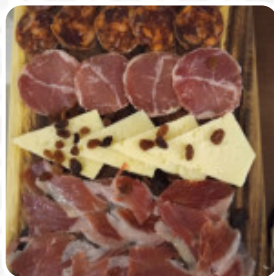

Aquí encontrarás el [menú de Cerveceria Pepe Jerez](#) en Badajoz. Actualmente hay **17** comidas y bebidas en la lista. ofertas cambiantes puedes consultarlas por teléfono. Qué le gusta a [User](#) de Cerveceria Pepe Jerez: Recomendable totalmente, muy buen trato, la comida exquisita, nos recomendaron el tartar de atún que lo tenían fuera de carta y era de y lo mejor cerveza cruzcampo. [leer más](#). Lo que no le gusta a [User](#) de Cerveceria Pepe Jerez:

Lugar excelente por situación. Primera ocasión, fue comida de empresa, he de decir que la calidad de la comida en general fue muy buena a excepción por ejemplo del bacalao a la nata sólo me supo a queso), por ejemplo el tartar de atún y el bacalao dorado muy rico pero de cantidad bastante flojo comparándolo con los precios. Trato correcto por parte del servicio. [leer más](#). En Cerveceria Pepe Jerez en Badajoz te ofrecen por la mañana un **variado brunch** y puedes a tu elección mimarte, además, los visitantes del local disfrutaron la amplia variedad de diferentes especialidades de café y té, que el local tiene disponibles. El restaurante ofrece una hermosa elección de *picantes tapas*, que sin duda vale la pena probar, En el bar puedes relajarte con una recién tirada u otras bebidas alcohólicas y no alcohólicas.