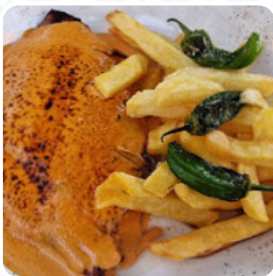

Aquí encontrarás el [menú de Cerveceria Pepe Jerez](#) en Badajoz. Actualmente hay **17** comidas y bebidas en la lista. ofertas cambiantes puedes consultarlas por teléfono. Qué le gusta a [User](#) de Cerveceria Pepe Jerez: Recomendable totalmente, muy buen trato, la comida exquisita, nos recomendaron el tartar de atún que lo tenían fuera de carta y era de y lo mejor cerveza cruzcampo. [leer más](#). Lo que no le gusta a [User](#) de Cerveceria Pepe Jerez:

Lugar excelente por situación. Primera ocasión, fue comida de empresa, he de decir que la calidad de la comida en general fue muy buena a excepción por ejemplo del bacalao a la nata sólo me supo a queso), por ejemplo el tartar de atún y el bacalao dorado muy rico pero de cantidad bastante flojo comparándolo con los precios. Trato correcto por parte del servicio. [leer más](#). En Cerveceria Pepe Jerez en Badajoz te ofrecen por la mañana un **variado brunch** y puedes a tu elección mimarte, además, los visitantes del local disfrutaron la amplia variedad de diferentes especialidades de café y té, que el local tiene disponibles. El restaurante ofrece una hermosa elección de *picantes tapas*, que sin duda vale la pena probar, En el bar puedes relajarte con una recién tirada u otras bebidas alcohólicas y no alcohólicas.