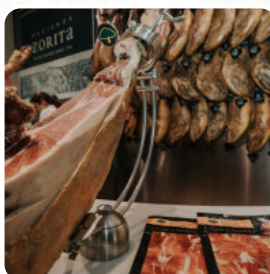

Un completo menú de Viandas De Salamanca de Toledo con todos los **17** menús y bebidas lo encontrarás aquí en el menú. Para *ofertas estacionales o semanales* por favor contacta por teléfono o a través de los datos de contacto en el sitio web con el dueño. Qué le gusta a [User](#) de Viandas De Salamanca:

Sandes de presunto e queijo super deleciosa, preços bastante económicos e o presunto está muito bom.

Podese comer ou jantar prefeitamente por muito pouco dinheiro. [leer más](#). El restaurante y sus instalaciones son accesibles y, por lo tanto, también pueden ser alcanzados con una silla de ruedas o discapacidades físicas.

Lo que no le gusta a [User](#) de Viandas De Salamanca:

Yo doy un 3 a este establecimiento, mientras entramos a comer algunos aperitivos y la atención nos dejó mucho que desear, grandes cervezas a 2.50 sin ningún pinchazo para nosotros, para las personas que estaban en el bar que parecían clientes regulares si lo ponen. la verdad es un gesto bastante feo. Los aperitivos muy ricos y la verdad es que se llenan, el pastel también es muy bueno, aunque es una pequeña pieza que... [leer más](#). Si

después de **finalizar el día laboral aún quieres una cerveza** y sentarte con amigos o solo, Viandas De Salamanca de Toledo es un buen bar, Además, el menú de este gastropub ofrece una buena y sobre todo extensa diversidad de cervezas de la región y del mundo, que definitivamente vale la pena probar. Cuando uno no tiene tanta hambre, también puede simplemente disfrutar de uno de los exquisitos bocadillos, una pequeña ensalada o algún otro snack, y puedes esperar la fina típica cocina de mariscos.