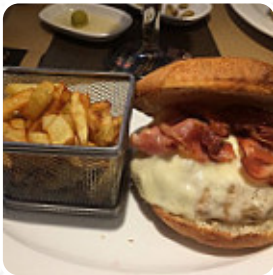

En esta website encontrarás el menú completo Malabar de Logroño. Actualmente hay **17** menús y bebidas a la venta. Para ofertas cambiantes por favor contacta directamente con el propietario del restaurante. También puedes contactarlo a través de su sitio web. Qué le gusta a [User](#) de Malabar:

Nos encanta. Tienen muchos picos y desayunos. Además el lugar es muy agradable y agradable y el personal de 10. tener una pequeña carta para las comidas a precios muy razonables. [leer más](#). Lo que no le gusta a [User](#) de Malabar:

Desayuno rico a buen precio. Local agradable. Sin embargo el trato algo deficiente. Muchas camareras pero desorganizadas. Pedimos dos desayunos y trajeron un desayuno y la bebida del otro. No paraban de decirnos que la tostada de tomate (nada muy elaborado) venía ahora y tras quince minutos cuando se lo comentamos a otra camarera nos dice que pensaba que ya la habíamos comido. Pero se disculpó y nos trajo la tostada... [leer más](#). Malabar de Logroño brinda **fina, ligera cocina mediterránea bien tolerada** con sus típicos platos, Especialmentetambién con las bocaditas, *Tapas*, no puedes hacer nada en absoluto mal, porque aquí hay algo para todos los gustos. Además, te presentan sabrosos mariscos menús, deléitate en la sorprendente vista de las deliciosas decoraciones de platillos y disfruta también una bonita vista de algunos de los locales [atracciones](#).