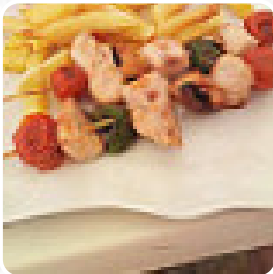

Carta de menús New Pantasana

<https://carta.menu>

Calle De Ramon Céspedes 6, Torrevieja, Spain

+34697834531 - <https://www.facebook.com/Restaurante-New-Pantasana-2382406695311169/>

Aquí encontrarás el **menú de New Pantasana** en Torrevieja. Actualmente hay 17 menús y bebidas en la lista. *Ofertas estacionales o semanales* puedes consultarlas por teléfono. Qué le gusta a [User](#) de New Pantasana: Estupendo para comer pescado y marisco de la zona a buen precio. Lo conozco desde hace años, cuando era Casa Paco, un bar popular y tradicional del centro de Torrevieja. Luego, cambiaron el nombre y el mobiliario. Todos estos años he ido, de vez en cuando, a comer sardinas, chopitos, sepia, gambones, ..., o una parrillada con un poco de todo. Siempre me han atendido estupendamente. [leer más](#). Lo que no le gusta a [User](#) de New Pantasana:

Nos sentamos a comer una fritura variada y tardaron en traerla 40 minutos tuvimos que pedirles a los camareros hasta 3 veces...cuando la trajeron muy rica... Pero servicio de mesa lamentable [leer más](#). Hoy día podría ser que uno o dos pensamientos quizás se inclinen hacia una dieta más saludable; precisamente para eso, la carta de New Pantasana ofrece una gran selección de fáciles de digerir platos, especialmente también con las bocaditas Tapas, no puedes hacer absolutamente nada mal, porque hay algo para cada sabor. Además, te sirven **deliciosos mariscos comidas**, además, hay buenos platos mediterráneos platos para elegir.

CERVEZA,

Biscuits and Cookies

TARTA DE QUESO

Platos principales

ENSALADA

CALAMARI

Restaurant Category

BAR

MEDITERRANEA

Este tipo de platos se sirven

ENSALADA

PEZ

Ingredientes utilizados

PAPAS

QUESO

MARISCOS