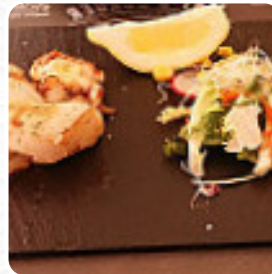

Aquí encontrarás el **menú de New Pantasana** en Torrevieja. Actualmente hay 17 menús y bebidas en la lista. *Ofertas estacionales o semanales* puedes consultarlas por teléfono. Qué le gusta a [User](#) de New Pantasana: Estupendo para comer pescado y marisco de la zona a buen precio. Lo conozco desde hace años, cuando era Casa Paco, un bar popular y tradicional del centro de Torrevieja. Luego, cambiaron el nombre y el mobiliario. Todos estos años he ido, de vez en cuando, a comer sardinas, chopitos, sepia, gambones, ..., o una parrillada con un poco de todo. Siempre me han atendido estupendamente. [leer más](#). Lo que no le gusta a [User](#) de New Pantasana:

Nos sentamos a comer una fritura variada y tardaron en traerla 40 minutos tuvimos que pedirles a los camareros hasta 3 veces...cuando la trajeron muy rica... Pero servicio de mesa lamentable [leer más](#). Hoy día podría ser que uno o dos pensamientos quizás se inclinen hacia una dieta más saludable; precisamente para eso, la carta de New Pantasana ofrece una gran selección de fáciles de digerir platos, especialmente también con las bocaditas Tapas, no puedes hacer absolutamente nada mal, porque hay algo para cada sabor. Además, te sirven **deliciosos mariscos comidas**, además, hay buenos platos mediterráneos platos para elegir.