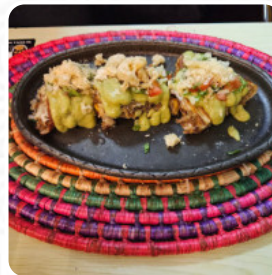

Aquí encontrarás el menú de La Quesadilla By Fernando Sanz en Barcelona. Actualmente hay **17** platos y bebidas en el menú. **ofertas cambiantes** puedes consultarlas por teléfono. Qué le gusta a [User](#) de La Quesadilla By Fernando Sanz:

Me encanta este restaurante. Es una lástima que no sea un poco más grande, ya que siempre está llengo de gente y es difícil conseguir una reserva en un mismo día. Recomiendo llamar como mínimo el día anterior. Eso sí, vale la pena ir. El servicio es excelente, son muy simpáticos y acogedores. Qué decir de la comida, no hay nada que no pueda recomendar. Los platos están elaborados con mucho cariño y mimo, sirven buena... [leer más](#). El local también ofrece la posibilidad de sentarse al aire libre y comer y beber si el clima es bonito. Come las deliciosas comidas en el restaurante, y disfruta de la impresionante vista a *lugares de interés* cercanos, en la carta también te presentan exquisitos sudamericanos comidas. Además, te ofrecen deliciosos mariscos menús, usualmente, los platos se preparan para ti en el menor tiempo posible y frescos.