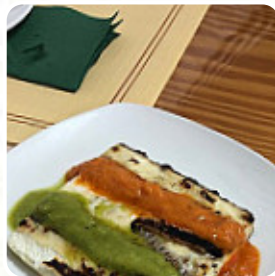

Carta de menús Campo De Tiro

<https://carta.menu>

Calle Lomo Piedras, 236, El Sauzal, Spain
(+34)922584564,(+34)922585070

Aquí encontrarás el menú de Campo De Tiro en El Sauzal. Actualmente hay **17** comidas y bebidas en el menú. ofertas cambiantes puedes consultarlas por teléfono. Qué le gusta a [Pedro H](#) de Campo De Tiro: Para buscar naturaleza, comida canaria, gente agradable y sencillez... Zona de monte de hayas, brezos y laurisilva... Restaurante sencillo, típico y acogedor cuando dejan de sonar los disparos del campo de tiro... Fácil aparcamiento.... Atención agradable de los camareros... Comida canaria casera... Un buen puchero, suave, con poca grasa, prontitud del servicio y buen precio... Cada vez que pueda, repetiré. [leer más](#). Si el tiempo es agradable, también puedes comer y beber al aire libre, y en los espacios accesibles también llegan clientes con silla de ruedas o con limitaciones físicas. Lo que no le gusta a [Elena Otero](#) de Campo De Tiro: Suelo ir de vez en cuando, sobretodo cuando hace frío a comer al Campo de Tiro , nada que objetar a la comida y al personal que atienden muy bien, pero el domingo día (24/11/2019) al término del almuerzo nos sobró comida y pedimos llevárnosla, cual sería nuestra sorpresa que al ir a pagar la cuenta y revisar la misma observamos que nos cobran 0,40 céntimos de euro por el recipiente nunca en ningún sitio me ha pasado... [leer más](#). ¿Estás buscando pudín? En Campo De Tiro encontrarás mágicos postres que seguro saciarán tus antojos, los clientes del restaurante también están encantados con la gran variedad de variadas especialidades de café y té, que el restaurante ofrece. Aquellos que visiten este restaurante disfrutarán de la magnífica vista a innumerables **lugares de interés**, para ti, los comidas normalmente se preparan *rápido* y *frescos*.

Carta de menús Campo De Tiro

Aperitivos

EMPANADAS

Platos principales

ENSALADA

Snacks

CROQUETAS

Cacerolas