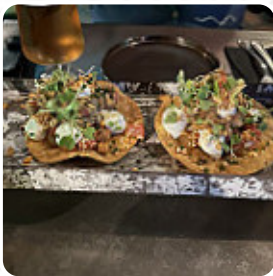

[utm\\_campaign=paginasamarillas&utm\\_source=paginasamarillas&utm\\_medium=referral](http://www.comitnetspain.com?utm_campaign=paginasamarillas&utm_source=paginasamarillas&utm_medium=referral)

La **carta de Comitnet Spain S.I. Palma** 's de Palma incluye 17 comidas. En promedio los comidas o bebidas en la [carta](#) cuestan aproximadamente 13 €. Las categorías pueden ser visualizadas en la carta de menú a continuación. Qué le gusta a [Philippe Marchand](#) de Comitnet Spain S.I. Palma:  
Un lugar de moda. La comida era muy agradable el servicio era muy amable. El tipo detrás del bar hizo un gran negroni utiliza Majorcan Gin vermouth. Gracias por una gran primera noche en Palma [leer más](#). Con agradable clima se puede incluso comer en la zona exterior, y hay gratis W-LAN. Este pequeño pero acogedor Bistro hace latir el corazón no solo por su atmósfera, sino también gracias a su selección de típicos, sabrosos platos a los típicos precios justos, se pueden encontrar también algunos platos internacionales comidas para elegir en el menú. Sin duda, la bebida correcta mejora cada comida; con este pensamiento en mente, este *Gastropub* ofrece una rica selección de finas y locales bebidas alcohólicas como cerveza o vino, También puedes relajarte en el bar con una **cerveza fría** u otras bebidas alcohólicas y no alcohólicas.