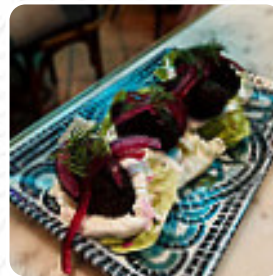

[utm\\_campaign=paginasamarillas&utm\\_source=paginasamarillas&utm\\_medium=referral](http://www.comitnetspain.com?utm_campaign=paginasamarillas&utm_source=paginasamarillas&utm_medium=referral)

La **carta de Comitnet Spain S.I. Palma** 's de Palma incluye 17 comidas. En promedio los comidas o bebidas en la [carta](#) cuestan aproximadamente 13 €. Las categorías pueden ser visualizadas en la carta de menú a continuación. Qué le gusta a [Philippe Marchand](#) de Comitnet Spain S.I. Palma:  
Un lugar de moda. La comida era muy agradable el servicio era muy amable. El tipo detrás del bar hizo un gran negroni utiliza Majorcan Gin vermouth. Gracias por una gran primera noche en Palma [leer más](#). Con agradable clima se puede incluso comer en la zona exterior, y hay gratis W-LAN. Este pequeño pero acogedor Bistro hace latir el corazón no solo por su atmósfera, sino también gracias a su selección de típicos, sabrosos platos a los típicos precios justos, se pueden encontrar también algunos platos internacionales comidas para elegir en el menú. Sin duda, la bebida correcta mejora cada comida; con este pensamiento en mente, este *Gastropub* ofrece una rica selección de finas y locales bebidas alcohólicas como cerveza o vino, También puedes relajarte en el bar con una **cerveza fría** u otras bebidas alcohólicas y no alcohólicas.