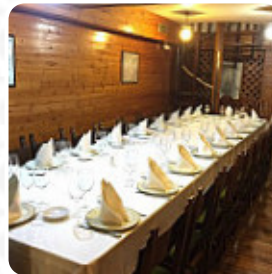

## ***Carta de menús Green Santiago De Compostela***

<https://carta.menu>

Rua Montero Rios, 16, Santiago de Compostela, Spain

+34981580976

Un extenso menú de Green Santiago De Compostela de Santiago de Compostela con todos los 17 menús y bebidas lo encontrarás aquí en la lista. Para **ofertas estacionales o semanales** por favor contacta por teléfono o a través de los datos de contacto en el sitio web con el dueño. Qué le gusta a [User](#) de Green Santiago De Compostela: