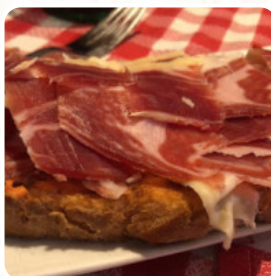

Un extenso [menú de Azabache Colmenarejo](#) de Colmenarejo con todos los 17 platos y bebidas lo encontrarás aquí en el menú. Para ofertas estacionales o semanales por favor contacta por teléfono o a través de los datos de contacto en el sitio web con el dueño. Qué le gusta a [User](#) de Azabache Colmenarejo:

muy buena calidad de la comida, buen valor por el dinero, hemos ido a comer y hemos sido muy una gota con excelente atención. También fuimos con dos niños pequeños e incluso tuvimos algunos juguetes para entretenerse, una gran idea de tania! Volveré en mis ocasiones, sin duda. ¡La ensalada de queso de cabra es insuperable! ¡Gracias a Tania y compañeros! [leer más](#). El local también ofrece la posibilidad de sentarse al aire libre y comer si el clima es bueno, y hay sin costo W-LAN. Los locales en el lugar son accesibles y por lo tanto no representan ningún problema para los visitantes que usan sillas de ruedas o tienen discapacidades físicas.

Lo que no le gusta a [Rulo G](#) de Azabache Colmenarejo:

Ayer al mediodía. Como se puede servir un arroz negro de esa manera? Que ni las palomas de la plaza lo querían. Después dicen que merluza a la gallega, dicen. No habéis estado en La Casa Gallega para ver cómo se prepara una verdadera merluza en condiciones, por no decir que estaba fría. Y el café, se lo pedimos con leche templada y nos la traen frío. Después el trato del personal. Entre chulería y siendo bordes con nosotros.... [leer más](#). Azabache [Colmenarejo](#) de Colmenarejo es un restaurante que sirve **sabrosos platos españoles originales**, Para el desayuno se ofrece aquí un **delicioso brunch**. Puedes también relajarte en el bar y disfrutar de una bebida alcohólica o sin alcohol después de comer (o mientras lo haces), Especialmente con las bocaditas, Tapas, no puedes hacer nada en absoluto mal, porque aquí hay algo para todos los gustos.